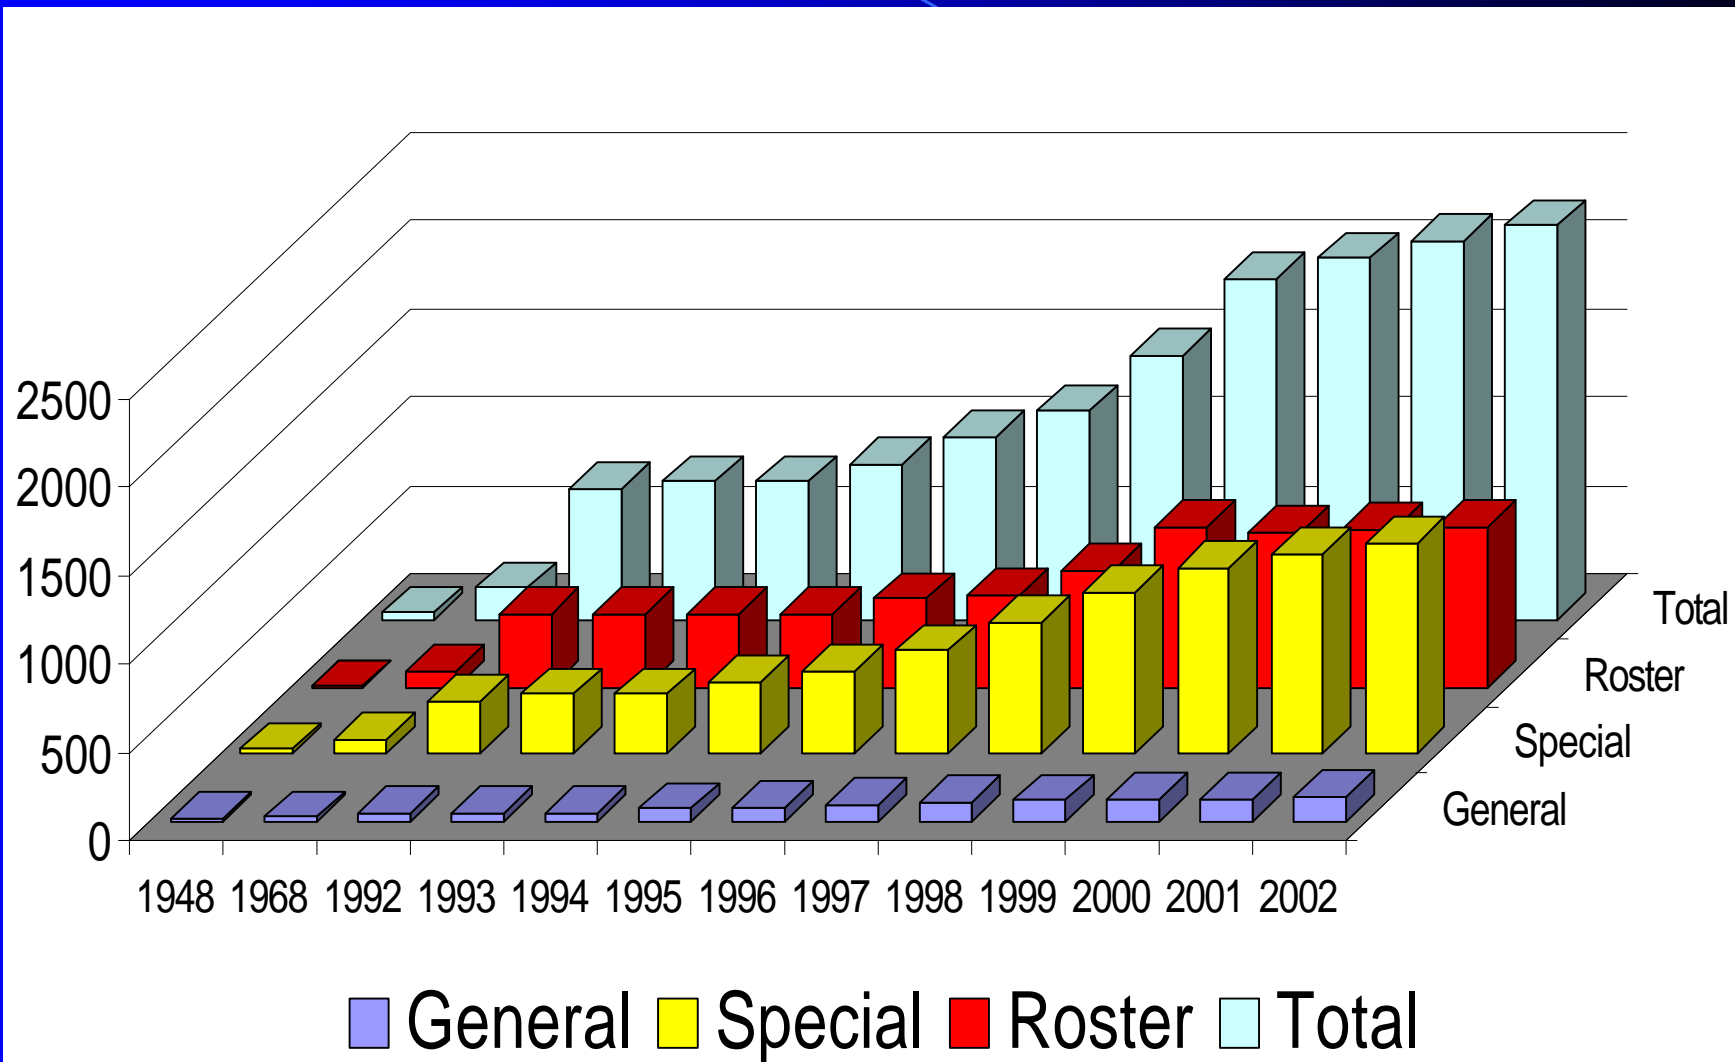

# NGOs in Consultative Status

# NGOs in Consultative Status

<b>Year</b>	<b>General</b>	<b>Special</b>	<b>Roster</b>	<b>Total</b>
1948	13	26	1	40
1968	17	78	85	180
1992	38	297	409	744
1993	40	334	410	784
1994	40	334	410	784
1995	65	406	415	886
1996	76	468	497	1041
1997	85	582	517	1184
1998	100	742	663	1505
1999	111	918	909	1938
2000	122	1048	880	2050
2001	124	1132	895	2151
2002	131	1197	906	2234

# NGOs in Consultative Status

1996

2002

# Africa